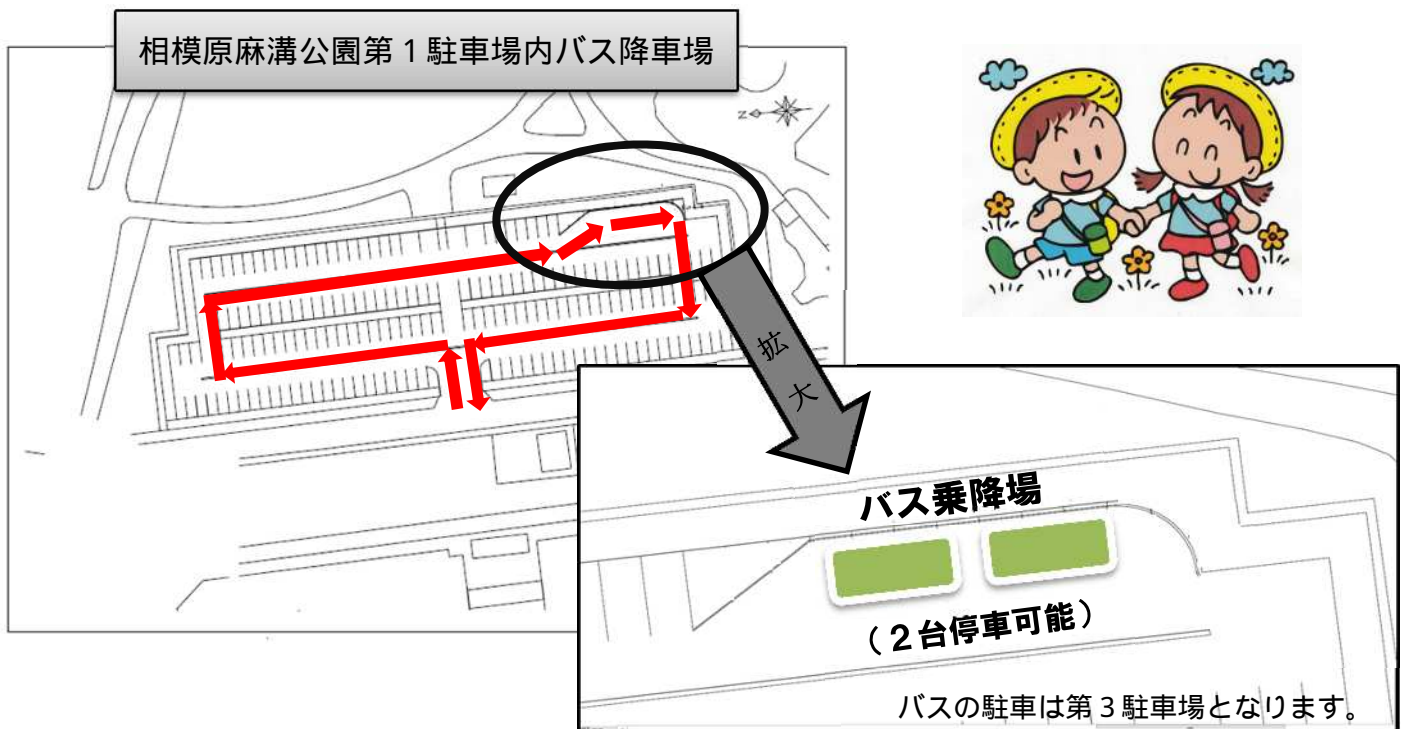

# 相模原麻溝公園第1駐車場に

# マイクロバス乗降場を開設！

相模原市立相模原麻溝公園（ふれあい動物広場を含む。）のご利用にあたり、マイクロバスでお越しの場合は、これまで第3駐車場で乗降や駐車をお願いしており、園児の道路横断や荒天等に危険であるとのことご指摘をいただいております。

そこで、第1駐車場の一部を改修し、マイクロバスの乗降場を開設しましたので、お知らせいたします。

なお、第1駐車場はあくまで乗降場としての利用であり、駐車については従来どおり第3駐車場のご利用となりますので御理解・御協力をお願いします。

利用できるマイクロバスは、車両総重量8t未満、定員29名以下の車両です。大型、中型及びマイクロバスに分類されない小型車両の進入はできません。

遠足などで公園を団体でご利用の際には、申込みが必要です。（公財）相模原市まち・みどり公社ホームページから申込書をダウンロードの上、公園管理事務所までFAXでお申込みください。

団体利用の申込みにより、バス降車場をカラーコーンで確保いたします。申込みがない場合には、バス降車場を一般車両駐車場として開放しますので、ご承知おきください。